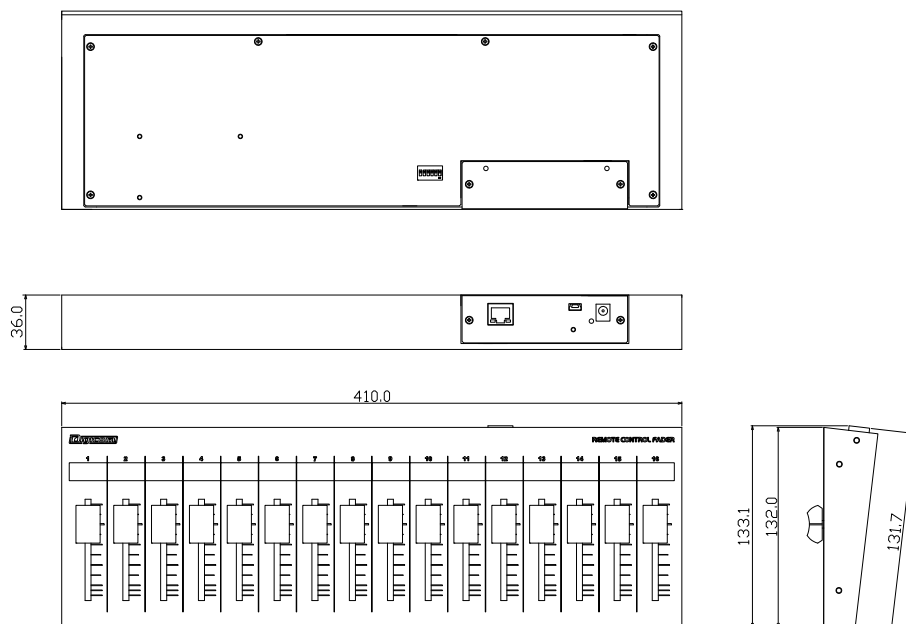

仕様

対応機種	SHURE IntelliMix® P300
出力コネクタ	RJ45
伝送規格	TCP
イーサネット規格	10/100BASE-T
IP初期設定	192.168.0.168 (DHCP非対応)
チャンネル数	8
パワーLED	青色
付属品	ACアダプタ
別売オプション	D-RACK3EIA8ch (3Uラックマウント金具) D-RACK3 (机埋め込み用金具) D-SWP (サイドウッドパネル)
電源電圧	9V / 0.3A
重量	1.2kg(ACアダプタ除く)
塗装色	黒

縮尺 : 1 / 3

仕様

対応機種	SHURE IntelliMix® P300
出力コネクタ	RJ45
伝送規格	TCP
イーサネット規格	10/100BASE-T
IP初期設定	192.168.0.168 (DHCP非対応)
チャンネル数	16
パワーLED	青色
付属品	ACアダプタ
別売オプション	D-RACK1 (EIA1Uラックマウント用金具 + 引き出し) D-RACK3 (EIA3Uラックマウント用金具) D-SWP (サイドウッドパネル)
電源電圧	9V / 0.3A
重量	2.1kg(ACアダプタ除く)
塗装色	黒

縮尺 : 1 / 5