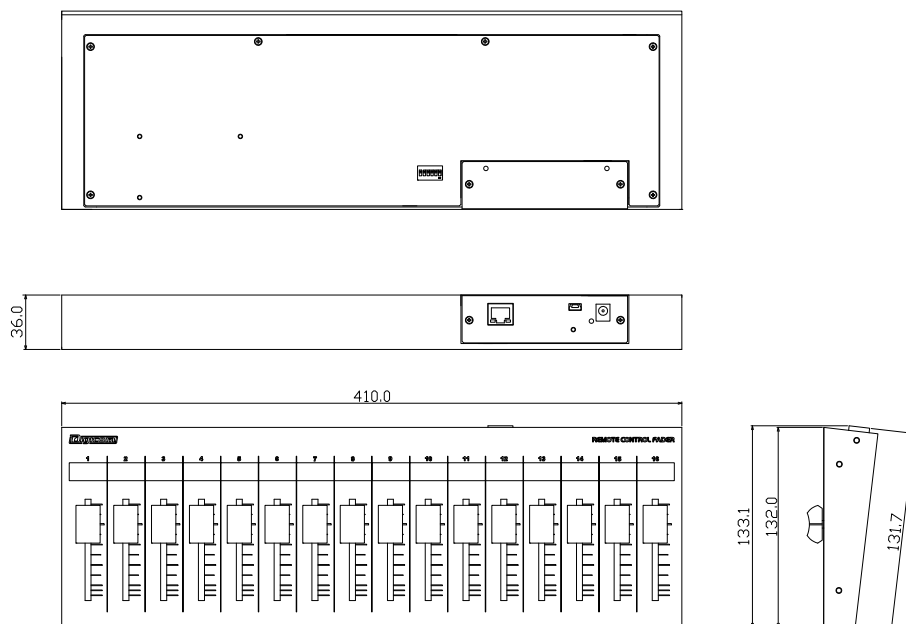

仕様

対応機種	Solaro QR1, Solaro FR1
出力コネクタ	RJ45
伝送規格	TCP
イーサネット規格	10/100BASE-T
IP初期設定	192.168.0.168 (DHCP非対応)
チャンネル数	8
パワーLED	青色
付属品	ACアダプタ
別売オプション	D-RACK3EIA8ch (3Uラックマウント金具) D-RACK3 (机埋め込み用金具) D-SWP (サイドウッドパネル)
電源電圧	9V / 0.3A
重量	1.2kg(ACアダプタ除く)
塗装色	黒

縮尺 : 1 / 3

Remote Control Fader シリーズ
Ethernet Fader for XILICA Solaro Series

LF08S

仕様

対応機種	Solaro QR1, Solaro FR1
出力コネクタ	RJ45
伝送規格	TCP
イーサネット規格	10/100BASE-T
IP初期設定	192.168.0.168 (DHCP非対応)
チャンネル数	16
パワーLED	青色
付属品	ACアダプタ
別売オプション	D-RACK1 (EIA1Uラックマウント用金具 + 引き出し) D-RACK3 (EIA3Uラックマウント用金具) D-SWP (サイドウッドパネル)
電源電圧	9V / 0.3A
重量	2.1kg(ACアダプタ除く)
塗装色	黒

縮尺 : 1 / 5

仕様

対応機種	Solaro QR1, Solaro FR1
出力コネクタ	RJ45
伝送規格	TCP
イーサネット規格	10/100BASE-T
IP初期設定	192.168.0.168 (DHCP非対応)
チャンネル数	24
パワーLED	青色
付属品	ACアダプタ
別売オプション	D-RACK3(机埋め込み用金具) D-SWP (サイドウッドパネル)
電源電圧	9V / 0.4A
重量	3.5kg(ACアダプタ除く)
塗装色	黒

縮尺 : 1 / 5