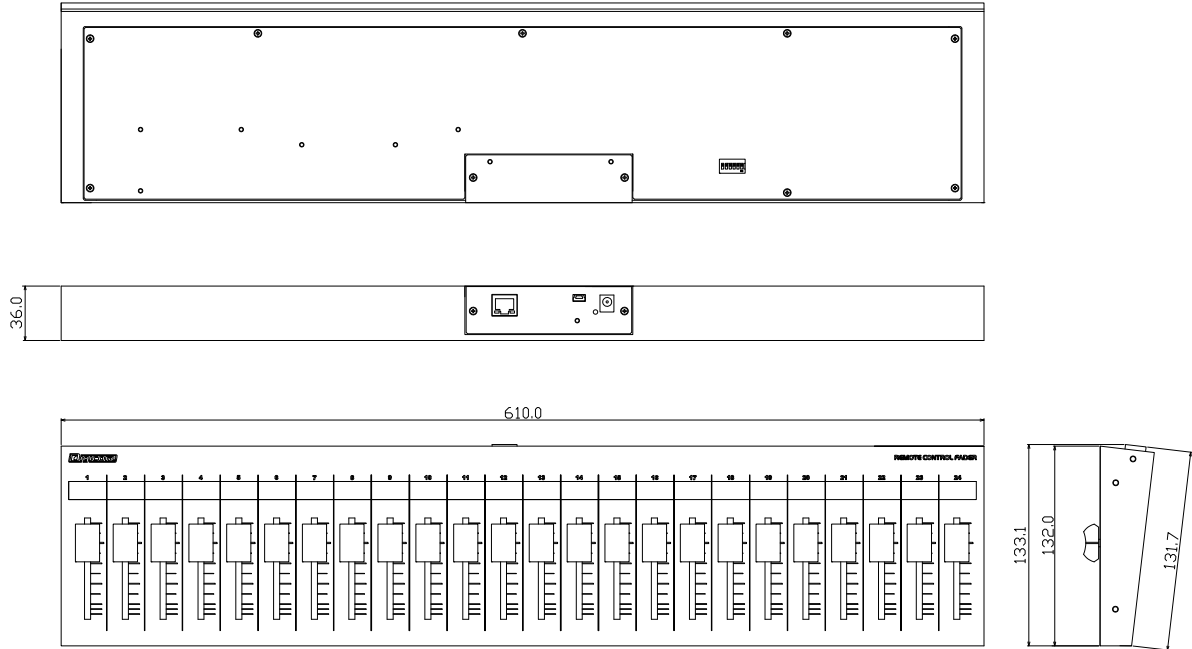

仕様

対応機種	Solaro QR1, Solaro FR1
出力コネクタ	RJ45
伝送規格	TCP
イーサネット規格	10/100BASE-T
IP初期設定	192.168.0.168 (DHCP非対応)
チャンネル数	8
パワーLED	青色
付属品	ACアダプタ
別売オプション	D-RACK3EIA8ch (3Uラックマウント金具) D-RACK3 (机埋め込み用金具) D-SWP (サイドウッドパネル)
電源電圧	9V / 0.3A
重量	1.2kg(ACアダプタ除く)
塗装色	黒

縮尺 : 1 / 3

Remote Control Fader シリーズ
Ethernet Fader for XILICA Solaro Series

LF08S

仕様

対応機種	Solaro QR1, Solaro FR1
出力コネクタ	RJ45
伝送規格	TCP
イーサネット規格	10/100BASE-T
IP初期設定	192.168.0.168 (DHCP非対応)
チャンネル数	16
パワーLED	青色
付属品	ACアダプタ
別売オプション	D-RACK1 (EIA1Uラックマウント用金具 + 引き出し) D-RACK3 (EIA3Uラックマウント用金具) D-SWP (サイドウッドパネル)
電源電圧	9V / 0.3A
重量	2.1kg(ACアダプタ除く)
塗装色	黒

縮尺 : 1 / 5

仕様

対応機種	Solaro QR1, Solaro FR1
出力コネクタ	RJ45
伝送規格	TCP
イーサネット規格	10/100BASE-T
IP初期設定	192.168.0.168 (DHCP非対応)
チャンネル数	24
パワーLED	青色
付属品	ACアダプタ
別売オプション	D-RACK3(机埋め込み用金具) D-SWP (サイドウッドパネル)
電源電圧	9V / 0.4A
重量	3.5kg(ACアダプタ除く)
塗装色	黒

縮尺 : 1 / 5

仕様

対応機種	Solaro QR1, Solaro FR1
出力コネクタ	RJ45
伝送規格	TCP
イーサネット規格	10/100BASE-T
IP初期設定	192.168.0.168 (DHCP非対応)
チャンネル数	24
パワーLED	青色
付属品	ACアダプタ
別売オプション	D-RACK1 (EIA1Uラックマウント用金具 + 引き出し) D-RACK3 (EIA3Uラックマウント用金具) D-SWP (サイドウッドパネル)
電源電圧	9V / 0.4A
重量	2.0kg(ACアダプタ除く)
塗装色	黒