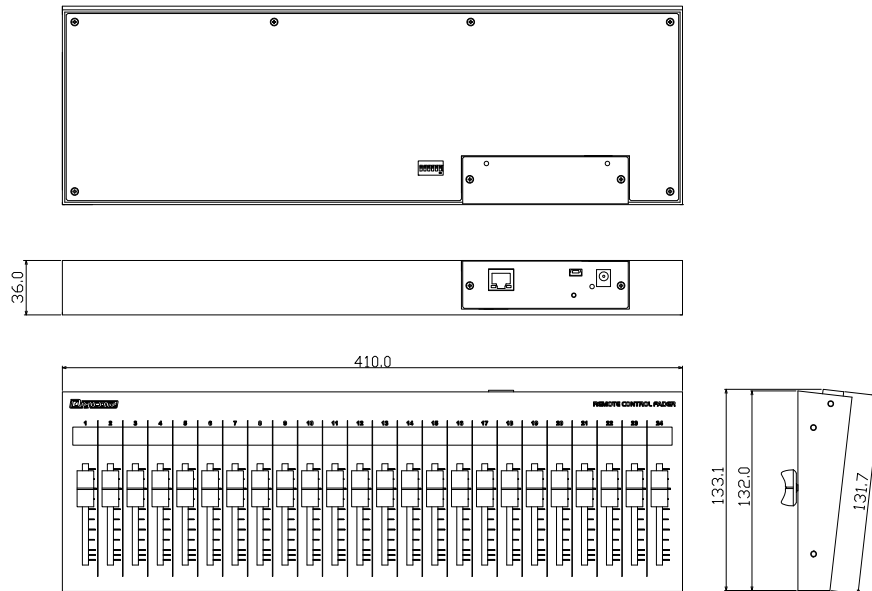

仕様

対応機種	Solaro QR1, Solaro FR1
出力コネクタ	RJ45
伝送規格	TCP
イーサネット規格	10/100BASE-T
IP初期設定	192.168.0.168 (DHCP非対応)
チャンネル数	24
パワーLED	青色
付属品	ACアダプタ
別売オプション	D-RACK1 (EIA1Uラックマウント用金具 + 引き出し) D-RACK3 (EIA3Uラックマウント用金具) D-SWP (サイドウッドパネル)
電源電圧	9V / 0.4A
重量	2.0kg(ACアダプタ除く)
塗装色	黒

縮尺 : 1 / 5