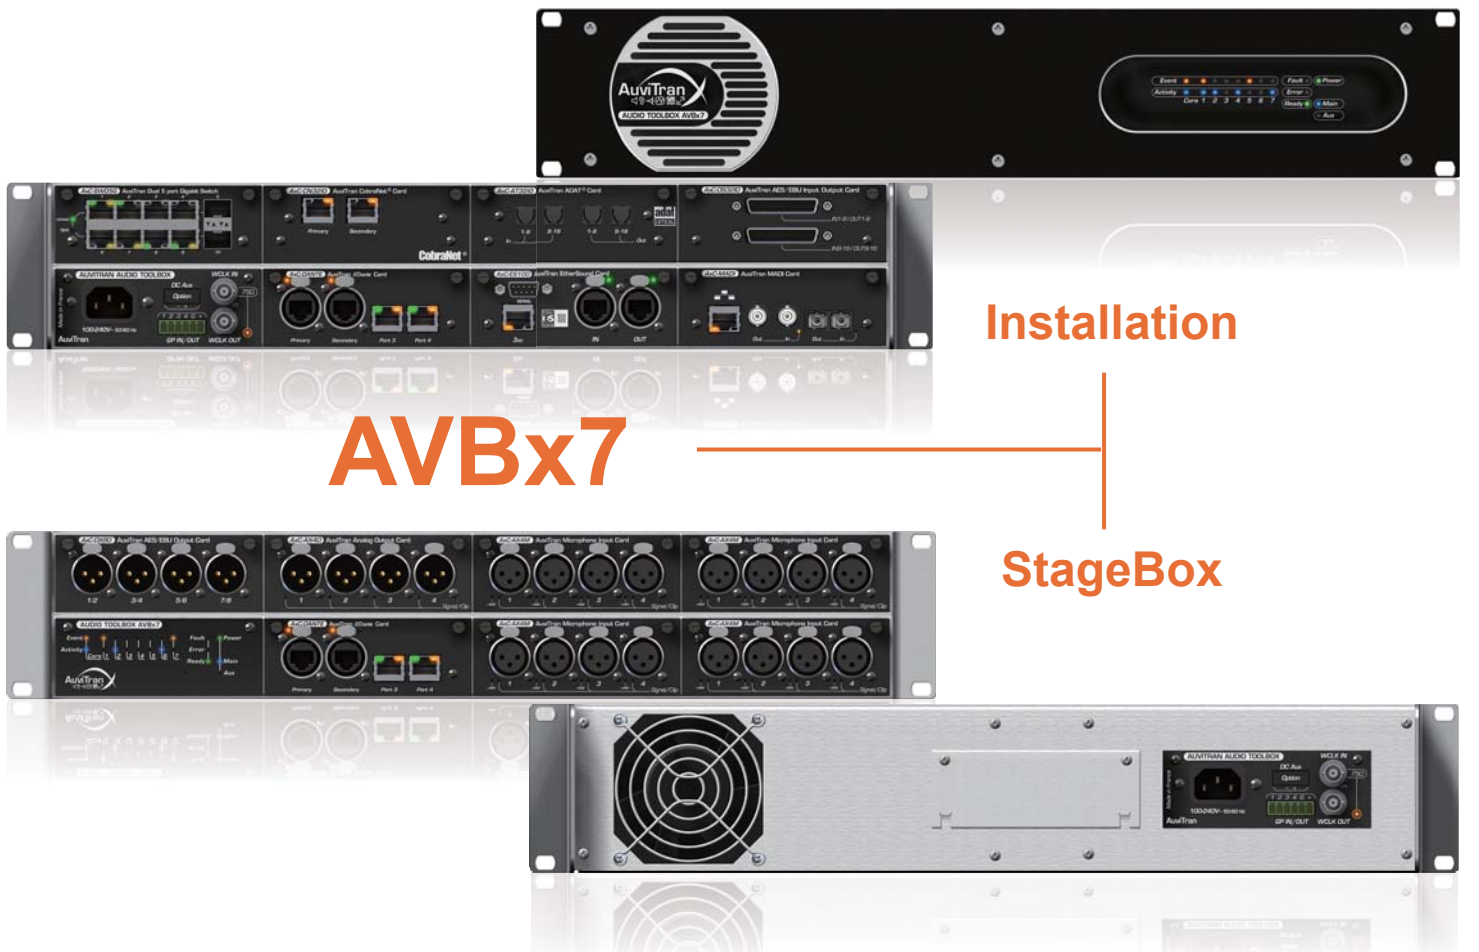

AVBx7

Installation

StageBox

カタログに記載されている会社名および商品名称等は各社の登録商標または商標です。