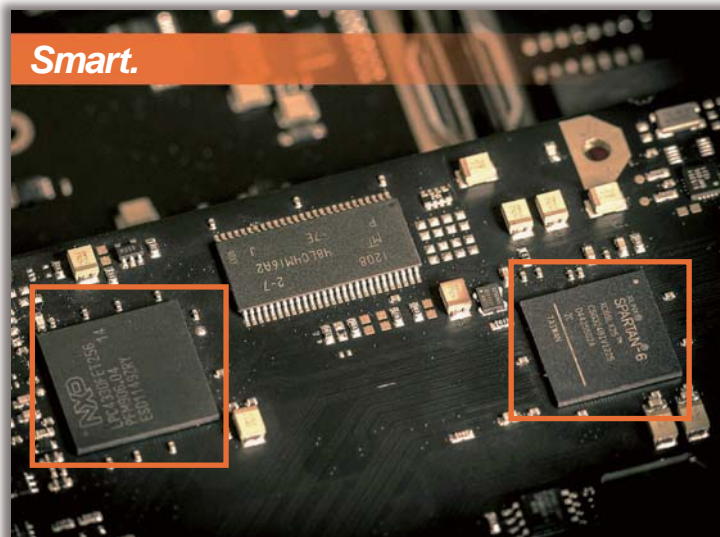

Think ... Smart

AuviTranのToolBoxは多目的なシーンで使用可能なスマートでフレキシビリティかつ、ネットワークオーディオ技術とデジタルオーディオインターフェイスを融合した新しいプラットフォームです。AVBx3とAVBx7の2つのラックバージョンと専用インターフェイスカードがあります。

AuviTran ToolBoxはネットワークとの融合を目指し活躍の場を拡大しています。

Dante, EtherSound, CobraNETなどのネットワークカードだけでなくMADI, AES/EBU, adatのカードを選択することが可能です。いずれのカードもAVBx3とAVBx7にプラグ&プレイ・モードによって使用できるのでネットワークオーディオ入出力を自由にブリッジして設定することができます。ルーティングマトリクスのアドバンス設定モードはToolBoxの相互接続性を追求する新しいデバイスとなります。

AuviTranリモートコントロールアプリケーションを使うことで、ユーザーは瞬時にシステム管理・監視することが可能です。