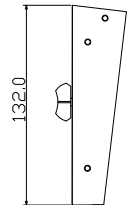

仕様

対応機種	MTX3/MTX5-D/MRX7-D
出力コネクタ	RJ45
伝送規格	TCP
イーサネット規格	10/100BASE-T
IP初期設定	192.168.0.168 (DHCP非対応)
チャンネル数	24
パワーLED	青色
付属品	ACアダプタ
別売オプション	D-RACK3(机埋め込み用金具) D-SWP(サイドウッドパネル)
電源電圧	9V / 320mA
重量	3.4kg(ACアダプタ除く)
塗装色	黒

縮尺 : 1 / 5