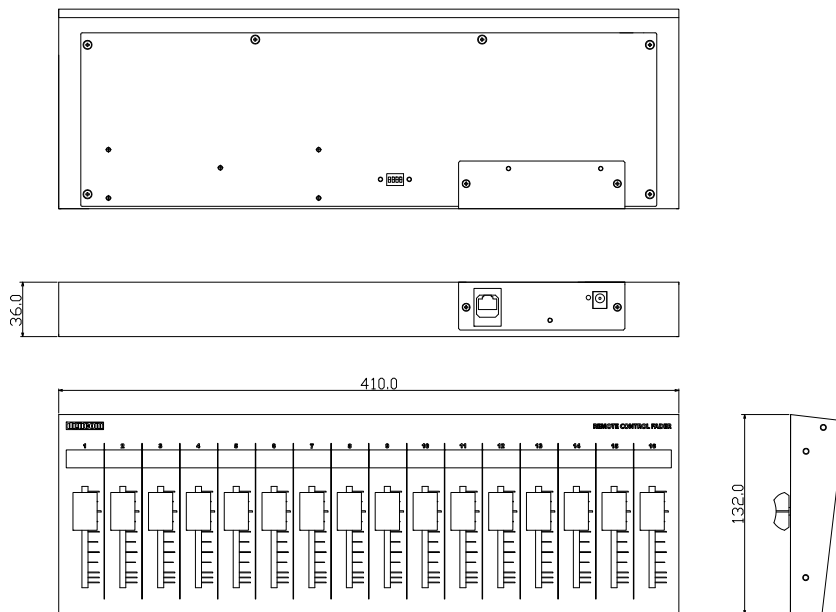

仕様

対応機種	MTX3/MTX5-D/MRX7-D
出力コネクタ	RJ45
伝送規格	TCP
イーサネット規格	10/100BASE-T
IP初期設定	192.168.0.168 (DHCP非対応)
チャンネル数	8
パワーLED	青色
付属品	ACアダプタ
別売オプション	D-RACK3(机埋め込み用金具) D-SWP(サイドウッドパネル)
電源電圧	9V / 0.5A
重量	1.1kg(ACアダプタ除く)
塗装色	黒

縮尺 : 1 / 3

仕様

対応機種	MTX3/MTX5-D/MRX7-D
出力コネクタ	RJ45
伝送規格	TCP
イーサネット規格	10/100BASE-T
IP初期設定	192.168.0.168 (DHCP非対応)
チャンネル数	16
パワーLED	青色
付属品	ACアダプタ
別売オプション	D-RACK1U(EIA1Uラックマウント用金具 + 引き出し) D-RACK3(EIA3Uラックマウント用金具) D-SWP(サイドウッドパネル)
電源電圧	9V / 0.6A
重量	2.3kg(ACアダプタ除く)
塗装色	黒

縮尺 : 1 / 5

仕様

対応機種	MTX3/MTX5-D/MRX7-D
出力コネクタ	RJ45
伝送規格	TCP
イーサネット規格	10/100BASE-T
IP初期設定	192.168.0.168 (DHCP非対応)
チャンネル数	24
パワーLED	青色
付属品	ACアダプタ
別売オプション	D-RACK3(机埋め込み用金具) D-SWP(サイドウッドパネル)
電源電圧	9V / 320mA
重量	3.4kg(ACアダプタ除く)
塗装色	黒

縮尺 : 1 / 5