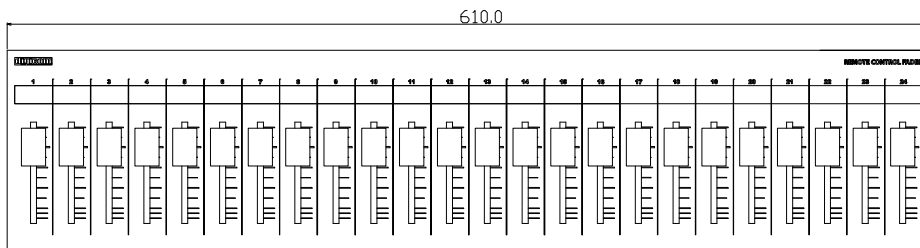

仕様

対応機種	MTX3/MTX5-D/MRX7-D
出力コネクタ	RJ45
伝送規格	TCP
イーサネット規格	10/100BASE-T
IP初期設定	192.168.0.168 (DHCP非対応)
チャンネル数	8
パワーLED	青色
付属品	ACアダプタ
別売オプション	D-RACK3(机埋め込み用金具) D-SWP(サイドウッドパネル)
電源電圧	9V / 0.5A
重量	1.1kg(ACアダプタ除く)
塗装色	黒

縮尺 : 1 / 3

仕様

対応機種	MTX3/MTX5-D/MRX7-D
出力コネクタ	RJ45
伝送規格	TCP
イーサネット規格	10/100BASE-T
IP初期設定	192.168.0.168 (DHCP非対応)
チャンネル数	16
パワーLED	青色
付属品	ACアダプタ
別売オプション	D-RACK1U(EIA1Uラックマウント用金具 + 引き出し) D-RACK3(EIA3Uラックマウント用金具) D-SWP(サイドウッドパネル)
電源電圧	9V / 0.6A
重量	2.3kg(ACアダプタ除く)
塗装色	黒

縮尺 : 1 / 5

仕様

対応機種	MTX3/MTX5-D/MRX7-D
出力コネクタ	RJ45
伝送規格	TCP
イーサネット規格	10/100BASE-T
IP初期設定	192.168.0.168 (DHCP非対応)
チャンネル数	24
パワーLED	青色
付属品	ACアダプタ
別売オプション	D-RACK3(机埋め込み用金具) D-SWP(サイドウッドパネル)
電源電圧	9V / 320mA
重量	3.4kg(ACアダプタ除く)
塗装色	黒