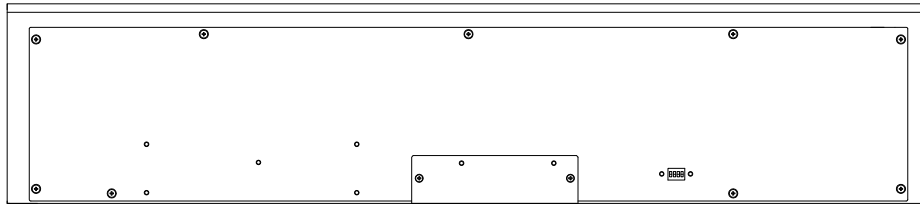

仕様

対応機種	MTX3/MTX5-D/MRX7-D
出力コネクタ	RJ45
伝送規格	TCP
イーサネット規格	10/100BASE-T
IP初期設定	192.168.0.168 (DHCP非対応)
チャンネル数	8
パワーLED	青色
付属品	ACアダプタ
別売オプション	D-RACK3(机埋め込み用金具) D-SWP(サイドウッドパネル)
電源電圧	9V / 0.5A
重量	1.1kg(ACアダプタ除く)
塗装色	黒

縮尺 : 1 / 3

仕様

対応機種	MTX3/MTX5-D/MRX7-D
出力コネクタ	RJ45
伝送規格	TCP
イーサネット規格	10/100BASE-T
IP初期設定	192.168.0.168 (DHCP非対応)
チャンネル数	16
パワーLED	青色
付属品	ACアダプタ
別売オプション	D-RACK1U(EIA1Uラックマウント用金具 + 引き出し) D-RACK3(EIA3Uラックマウント用金具) D-SWP(サイドウッドパネル)
電源電圧	9V / 0.6A
重量	2.3kg(ACアダプタ除く)
塗装色	黒

縮尺 : 1 / 5

仕様

対応機種	MTX3/MTX5-D/MRX7-D
出力コネクタ	RJ45
伝送規格	TCP
イーサネット規格	10/100BASE-T
IP初期設定	192.168.0.168 (DHCP非対応)
チャンネル数	24
パワーLED	青色
付属品	ACアダプタ
別売オプション	D-RACK3(机埋め込み用金具) D-SWP(サイドウッドパネル)
電源電圧	9V / 320mA
重量	3.4kg(ACアダプタ除く)
塗装色	黒