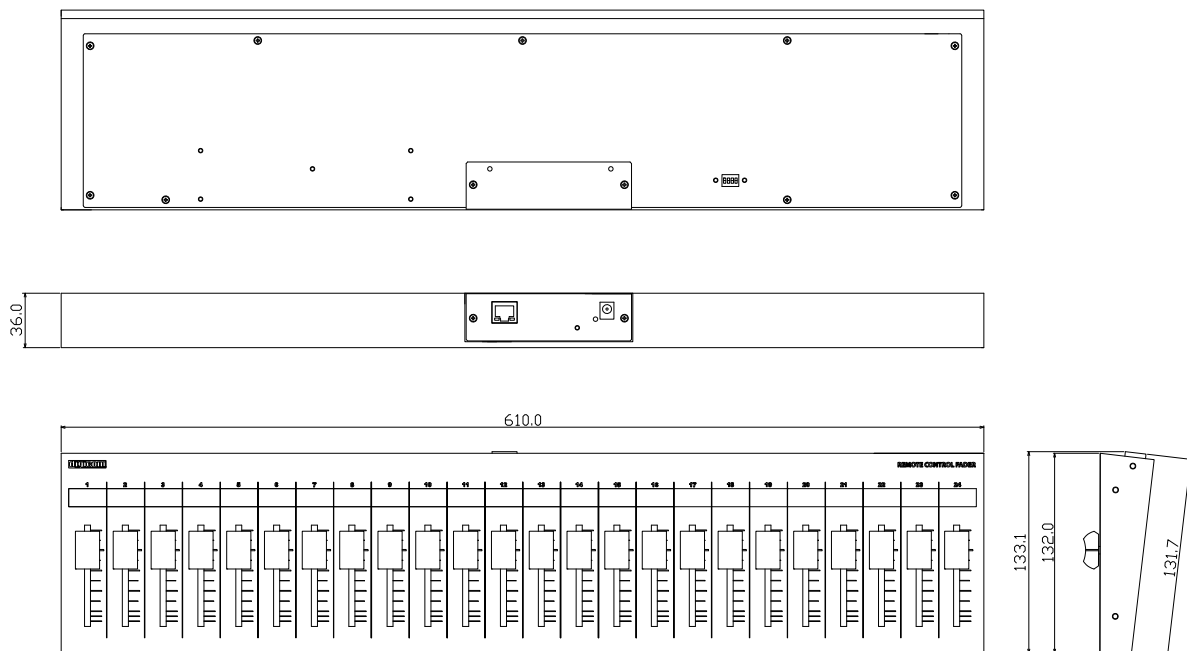

仕様

対応機種	TEAC MX-8A
出力コネクタ	RJ45
伝送規格	TCP
イーサネット規格	10/100BASE-T
IP初期設定	192.168.0.168 (DHCP非対応)
チャンネル数	8
パワーLED	青色
付属品	ACアダプタ
別売オプション	D-RACK3EIA8ch (3Uラックマウント金具) D-RACK3 (机埋め込み用金具) D-SWP (サイドウッドパネル)
電源電圧	9V / 0.3A
重量	1.2kg(ACアダプタ除く)
塗装色	黒

縮尺 : 1 / 3

仕様

対応機種	TEAC MX-8A
出力コネクタ	RJ45
伝送規格	TCP
イーサネット規格	10/100BASE-T
IP初期設定	192.168.0.168 (DHCP非対応)
チャンネル数	16
パワーLED	青色
付属品	ACアダプタ
別売オプション	D-RACK1 (EIA1Uラックマウント用金具 + 引き出し) D-RACK3 (EIA3Uラックマウント用金具) D-SWP (サイドウッドパネル)
電源電圧	9V / 0.3A
重量	2.1kg(ACアダプタ除く)
塗装色	黒

縮尺 : 1 / 5

仕様

対応機種	TEAC MX-8A
出力コネクタ	RJ45
伝送規格	TCP
イーサネット規格	10/100BASE-T
IP初期設定	192.168.0.168 (DHCP非対応)
チャンネル数	24
パワーLED	青色
付属品	ACアダプタ
別売オプション	D-RACK3(机埋め込み用金具) D-SWP (サイドウッドパネル)
電源電圧	9V / 0.4A
重量	3.5kg(ACアダプタ除く)
塗装色	黒

縮尺 : 1 / 5