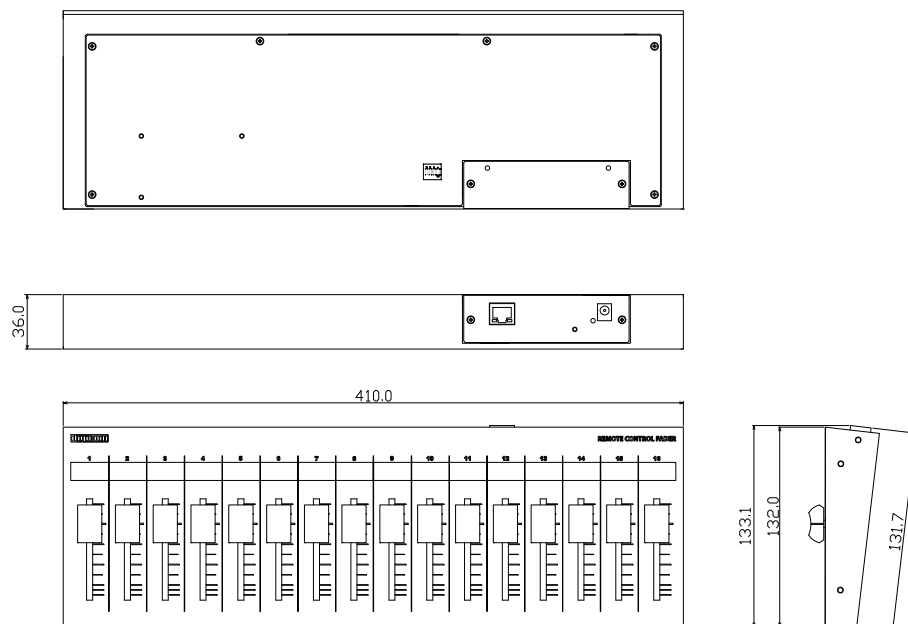

仕様

対応機種	TEAC MX-8A
出力コネクタ	RJ45
伝送規格	TCP
イーサネット規格	10/100BASE-T
IP初期設定	192.168.0.168 (DHCP非対応)
チャンネル数	8
パワーLED	青色
付属品	ACアダプタ
別売オプション	D-RACK3EIA8ch (3Uラックマウント金具) D-RACK3 (机埋め込み用金具) D-SWP (サイドウッドパネル)
電源電圧	9V / 0.3A
重量	1.2kg(ACアダプタ除く)
塗装色	黒

縮尺 : 1 / 3

仕様

対応機種	TEAC MX-8A
出力コネクタ	RJ45
伝送規格	TCP
イーサネット規格	10/100BASE-T
IP初期設定	192.168.0.168 (DHCP非対応)
チャンネル数	16
パワーLED	青色
付属品	ACアダプタ
別売オプション	D-RACK1 (EIA1Uラックマウント用金具 + 引き出し) D-RACK3 (EIA3Uラックマウント用金具) D-SWP (サイドウッドパネル)
電源電圧	9V / 0.3A
重量	2.1kg(ACアダプタ除く)
塗装色	黒

縮尺 : 1 / 5

仕様

対応機種	TEAC MX-8A
出力コネクタ	RJ45
伝送規格	TCP
イーサネット規格	10/100BASE-T
IP初期設定	192.168.0.168 (DHCP非対応)
チャンネル数	24
パワーLED	青色
付属品	ACアダプタ
別売オプション	D-RACK3(机埋め込み用金具) D-SWP (サイドウッドパネル)
電源電圧	9V / 0.4A
重量	3.5kg(ACアダプタ除く)
塗装色	黒

縮尺 : 1 / 5