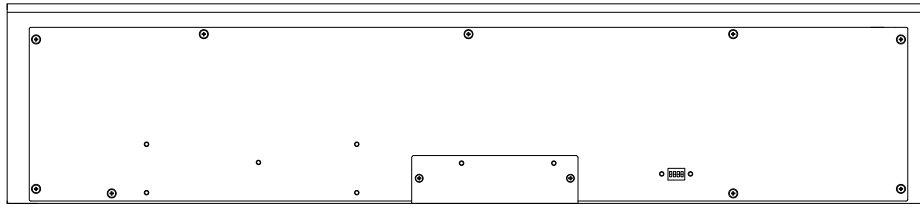

仕様

対応機種	ControlSpaceシリーズ
出力コネクタ	RJ45
伝送規格	TCP
イーサネット規格	10/100BASE-T
IP初期設定	192.168.0.201 (DHCP非対応)
チャンネル数	24
パワーLED	青色
付属品	ACアダプタ
別売オプション	D-RACK3(机埋め込み用金具) D-SWP(サイドウッドパネル)
電源電圧	9V / 320mA
重量	3.4kg(ACアダプタ除く)
塗装色	黒

縮尺 : 1 / 5