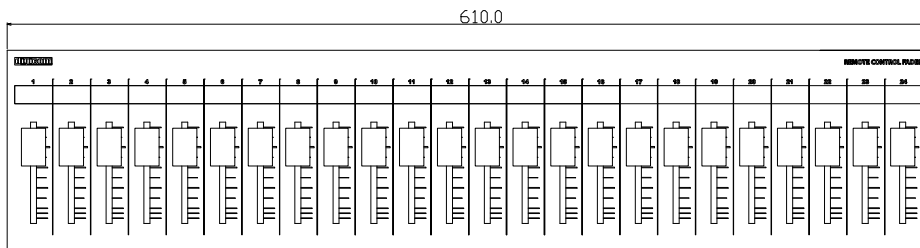

仕様

対応機種	ControlSpaceシリーズ
出力コネクタ	RJ45
伝送規格	TCP
イーサネット規格	10/100BASE-T
IP初期設定	192.168.0.201 (DHCP非対応)
チャンネル数	24
パワーLED	青色
付属品	ACアダプタ
別売オプション	D-RACK3(机埋め込み用金具) D-SWP(サイドウッドパネル)
電源電圧	9V / 320mA
重量	3.4kg(ACアダプタ除く)
塗装色	黒

縮尺 : 1 / 5