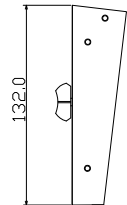

### 仕様

対応機種	ControlSpaceシリーズ
出力コネクタ	RJ45
伝送規格	TCP
イーサネット規格	10/100BASE-T
IP初期設定	192.168.0.201 (DHCP非対応)
チャンネル数	8
パワーLED	青色
付属品	ACアダプタ
別売オプション	D-RACK3(机埋め込み用金具) D-SWP(サイドウッドパネル)
電源電圧	9V / 260mA
重量	1.1kg(ACアダプタ除く)
塗装色	黒

縮尺 : 1 / 3

縮尺 : 1 / 5