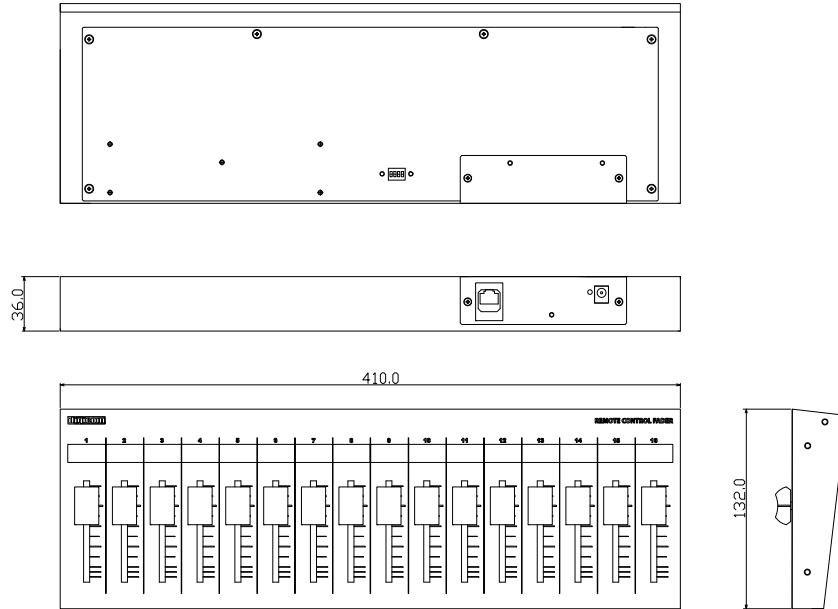

### 仕様

対応機種	ControlSpaceシリーズ
出力コネクタ	RJ45
伝送規格	TCP
イーサネット規格	10/100BASE-T
IP初期設定	192.168.0.201 (DHCP非対応)
チャンネル数	8
パワーLED	青色
付属品	ACアダプタ
別売オプション	D-RACK3(机埋め込み用金具) D-SWP(サイドウッドパネル)
電源電圧	9V / 260mA
重量	1.1kg(ACアダプタ除く)
塗装色	黒

縮尺 : 1 / 3

## 仕様

対応機種	ControlSpaceシリーズ
出力コネクタ	RJ45
伝送規格	TCP
イーサネット規格	10/100BASE-T
IP初期設定	192.168.0.201 (DHCP非対応)
チャンネル数	16
パワーLED	青色
付属品	ACアダプタ
別売オプション	D-RACK1(EIA1Uラックマウント用金具 + 引き出し) D-RACK3(EIA3Uラックマウント用金具) D-SWP(サイドウッドパネル)
電源電圧	9V / 300mA
重量	2.3kg(ACアダプタ除く)
塗装色	黒

縮尺 : 1 / 5