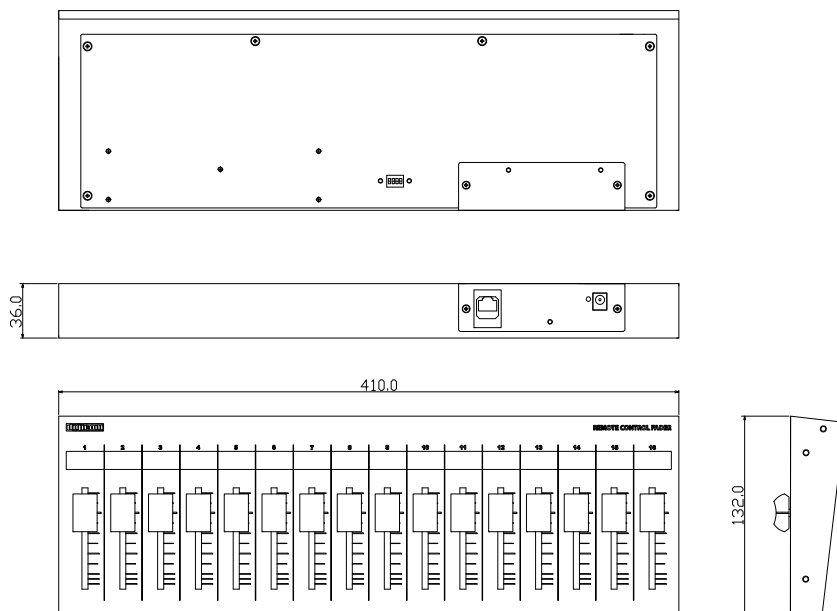

仕様

対応機種	BLUシリーズ
出力コネクタ	RJ45
伝送規格	TCP
イーサネット規格	10/100BASE-T
IP初期設定	192.168.0.168 (DHCP非対応)
チャンネル数	8
パワーLED	青色
付属品	ACアダプタ
別売オプション	D-RACK3(机埋め込み用金具) D-SWP(サイドウッドパネル)
電源電圧	9V / 0.5A
重量	1.1kg(ACアダプタ除く)
塗装色	黒

縮尺 : 1 / 3

仕様

対応機種	BLUシリーズ
出力コネクタ	RJ45
伝送規格	TCP
イーサネット規格	10/100BASE-T
IP初期設定	192.168.0.168 (DHCP非対応)
チャンネル数	16
パワーLED	青色
付属品	ACアダプタ
別売オプション	D-RACK1U(EIA1Uラックマウント用金具 + 引き出し) D-RACK3(EIA3Uラックマウント用金具) D-SWP(サイドウッドパネル)
電源電圧	9V / 0.6A
重量	2.3kg(ACアダプタ除く)
塗装色	黒

縮尺 : 1 / 5

仕様

対応機種	BLUシリーズ
出力コネクタ	RJ45
伝送規格	TCP
イーサネット規格	10/100BASE-T
IP初期設定	192.168.0.168 (DHCP非対応)
チャンネル数	24
パワーLED	青色
付属品	ACアダプタ
別売オプション	D-RACK3(机埋め込み用金具) D-SWP(サイドウッドパネル)
電源電圧	9V / 320mA
重量	3.4kg(ACアダプタ除く)
塗装色	黒

縮尺 : 1 / 5