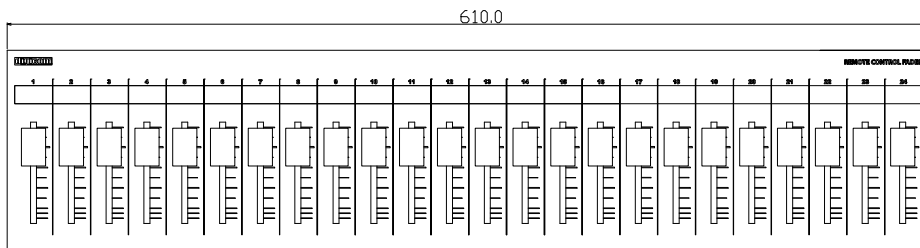

仕様

対応機種	BLUシリーズ
出力コネクタ	RJ45
伝送規格	TCP
イーサネット規格	10/100BASE-T
IP初期設定	192.168.0.168 (DHCP非対応)
チャンネル数	8
パワーLED	青色
付属品	ACアダプタ
別売オプション	D-RACK3(机埋め込み用金具) D-SWP(サイドウッドパネル)
電源電圧	9V / 0.5A
重量	1.1kg(ACアダプタ除く)
塗装色	黒

縮尺 : 1 / 3

仕様

対応機種	BLUシリーズ
出力コネクタ	RJ45
伝送規格	TCP
イーサネット規格	10/100BASE-T
IP初期設定	192.168.0.168 (DHCP非対応)
チャンネル数	16
パワーLED	青色
付属品	ACアダプタ
別売オプション	D-RACK1U(EIA1Uラックマウント用金具 + 引き出し) D-RACK3(EIA3Uラックマウント用金具) D-SWP(サイドウッドパネル)
電源電圧	9V / 0.6A
重量	2.3kg(ACアダプタ除く)
塗装色	黒

縮尺 : 1 / 5

仕様

対応機種	BLUシリーズ
出力コネクタ	RJ45
伝送規格	TCP
イーサネット規格	10/100BASE-T
IP初期設定	192.168.0.168 (DHCP非対応)
チャンネル数	24
パワーLED	青色
付属品	ACアダプタ
別売オプション	D-RACK3(机埋め込み用金具) D-SWP(サイドウッドパネル)
電源電圧	9V / 320mA
重量	3.4kg(ACアダプタ除く)
塗装色	黒