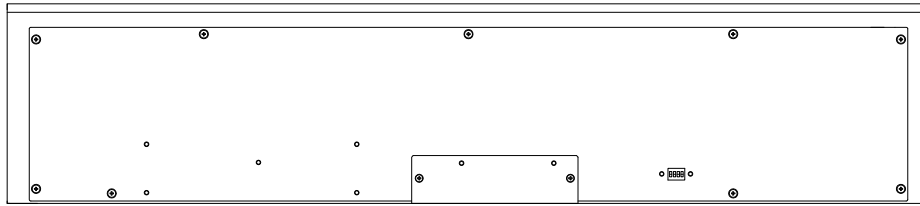

仕様

対応機種	BLUシリーズ
出力コネクタ	RJ45
伝送規格	TCP
イーサネット規格	10/100BASE-T
IP初期設定	192.168.0.168 (DHCP非対応)
チャンネル数	8
パワーLED	青色
付属品	ACアダプタ
別売オプション	D-RACK3(机埋め込み用金具) D-SWP(サイドウッドパネル)
電源電圧	9V / 0.5A
重量	1.1kg(ACアダプタ除く)
塗装色	黒

縮尺 : 1 / 3

仕様

対応機種	BLUシリーズ
出力コネクタ	RJ45
伝送規格	TCP
イーサネット規格	10/100BASE-T
IP初期設定	192.168.0.168 (DHCP非対応)
チャンネル数	16
パワーLED	青色
付属品	ACアダプタ
別売オプション	D-RACK1U(EIA1Uラックマウント用金具 + 引き出し) D-RACK3(EIA3Uラックマウント用金具) D-SWP(サイドウッドパネル)
電源電圧	9V / 0.6A
重量	2.3kg(ACアダプタ除く)
塗装色	黒

縮尺 : 1 / 5

仕様

対応機種	BLUシリーズ
出力コネクタ	RJ45
伝送規格	TCP
イーサネット規格	10/100BASE-T
IP初期設定	192.168.0.168 (DHCP非対応)
チャンネル数	24
パワーLED	青色
付属品	ACアダプタ
別売オプション	D-RACK3(机埋め込み用金具) D-SWP(サイドウッドパネル)
電源電圧	9V / 320mA
重量	3.4kg(ACアダプタ除く)
塗装色	黒