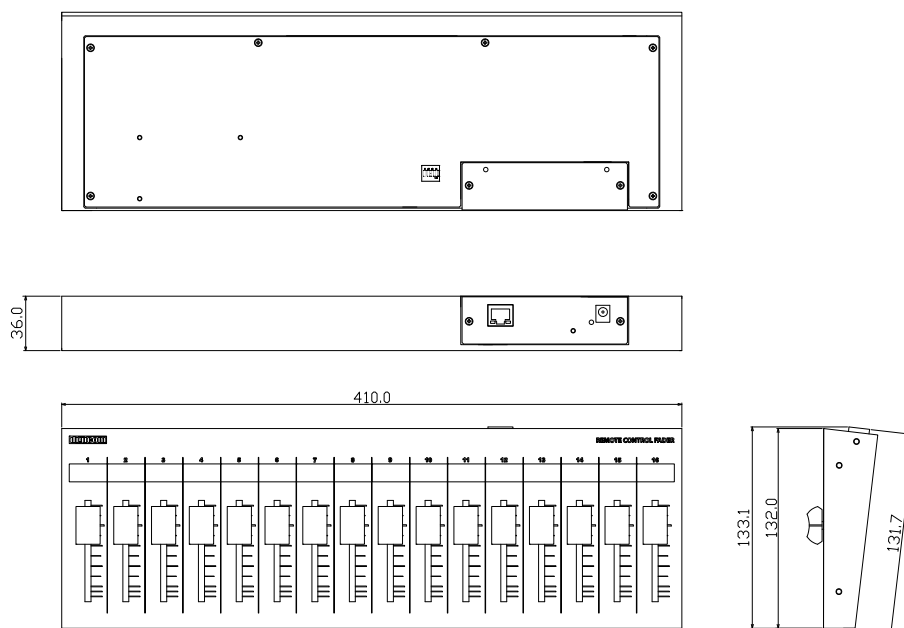

仕様

対応機種	ATDM-0604
出力コネクタ	RJ45
伝送規格	TCP
イーサネット規格	10/100BASE-T
IP初期設定	192.168.33.168 (DHCP非対応)
チャンネル数	8
パワーLED	青色
付属品	ACアダプタ
別売オプション	D-RACK3EIA8ch (3Uラックマウント金具) D-RACK3 (机埋め込み用金具) D-SWP (サイドウッドパネル)
電源電圧	9V / 0.3A
重量	1.2kg(ACアダプタ除く)
塗装色	黒

縮尺 : 1 / 3

仕様

対応機種	ATDM-0604
出力コネクタ	RJ45
伝送規格	TCP
イーサネット規格	10/100BASE-T
IP初期設定	192.168.33.168 (DHCP非対応)
チャンネル数	16
パワーLED	青色
付属品	ACアダプタ
別売オプション	D-RACK1 (EIA1Uラックマウント用金具 + 引き出し) D-RACK3 (EIA3Uラックマウント用金具) D-SWP (サイドウッドパネル)
電源電圧	9V / 0.3A
重量	2.1kg(ACアダプタ除く)
塗装色	黒

縮尺 : 1 / 5