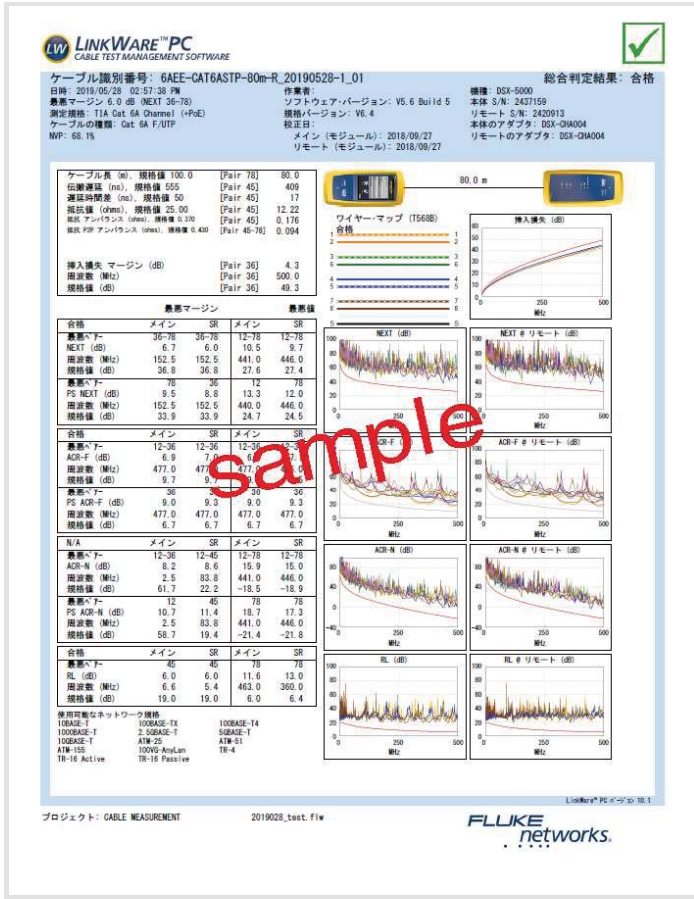

■テスト結果サンプル

80m計測結果