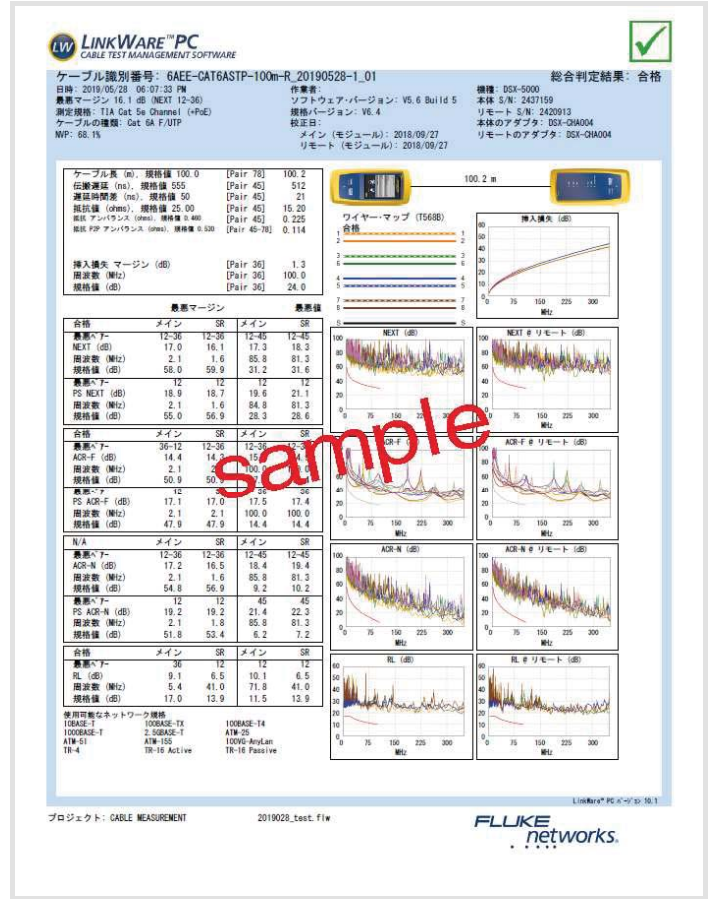

■テスト結果サンプル

100m計測結果

■梱包の荷姿

※クレープ紙によるケーブル保護が不要な場合は別途お申し付けください。